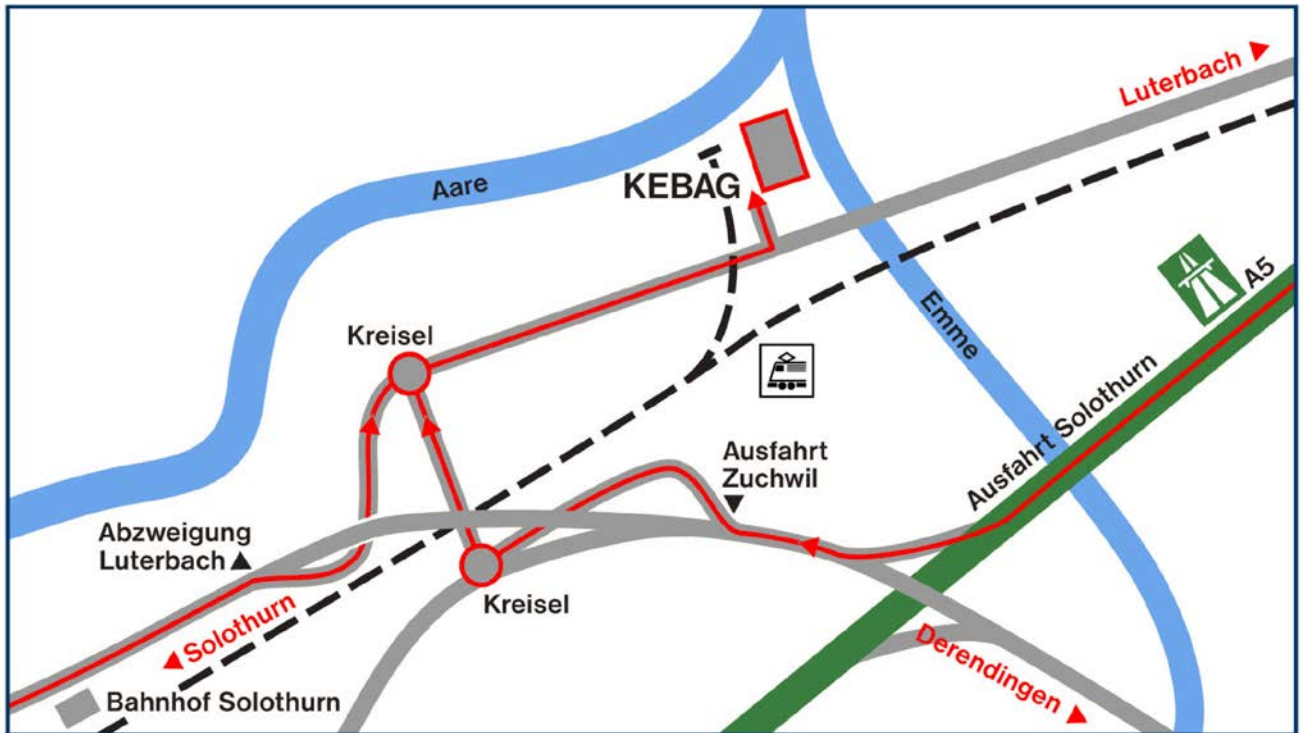

Adresse und Zufahrt

KEBAG Zuchwil

KEBAG

Adresse

KEBAG AG
Emmenspitz
CH-4528 Zuchwil
Telefon +41 (0)32 686 54 54
Fax +41 (0)32 686 54 40
info@kebag.ch
www.kebag.ch

Zufahrt ab Autobahn A1

Autobahnverzweigung Luterbach A5 Richtung Biel
Ausfahrt Solothurn-Zuchwil Richtung Solothurn (Luzernstrasse)
Nach 100 Metern rechts Richtung Zuchwil (Hauptstrasse)
Beim Kreiseln rechts Richtung Solothurn (Nordsüdstrasse)
Beim Kreiseln rechts Richtung Luterbach (Luterbachstrasse)
Nach dem Bahnübergang sofort links zur KEBAG (Emmenspitz)

Zufahrt ab Bahnhof Solothurn

Luzernstrasse Richtung Autobahn
Nach 700 Metern rechts Richtung Luterbach (Luterbachstrasse)
Beim Kreiseln geradeaus Richtung Luterbach (Luterbachstrasse)
Nach dem Bahnübergang sofort links zur KEBAG (Emmenspitz)